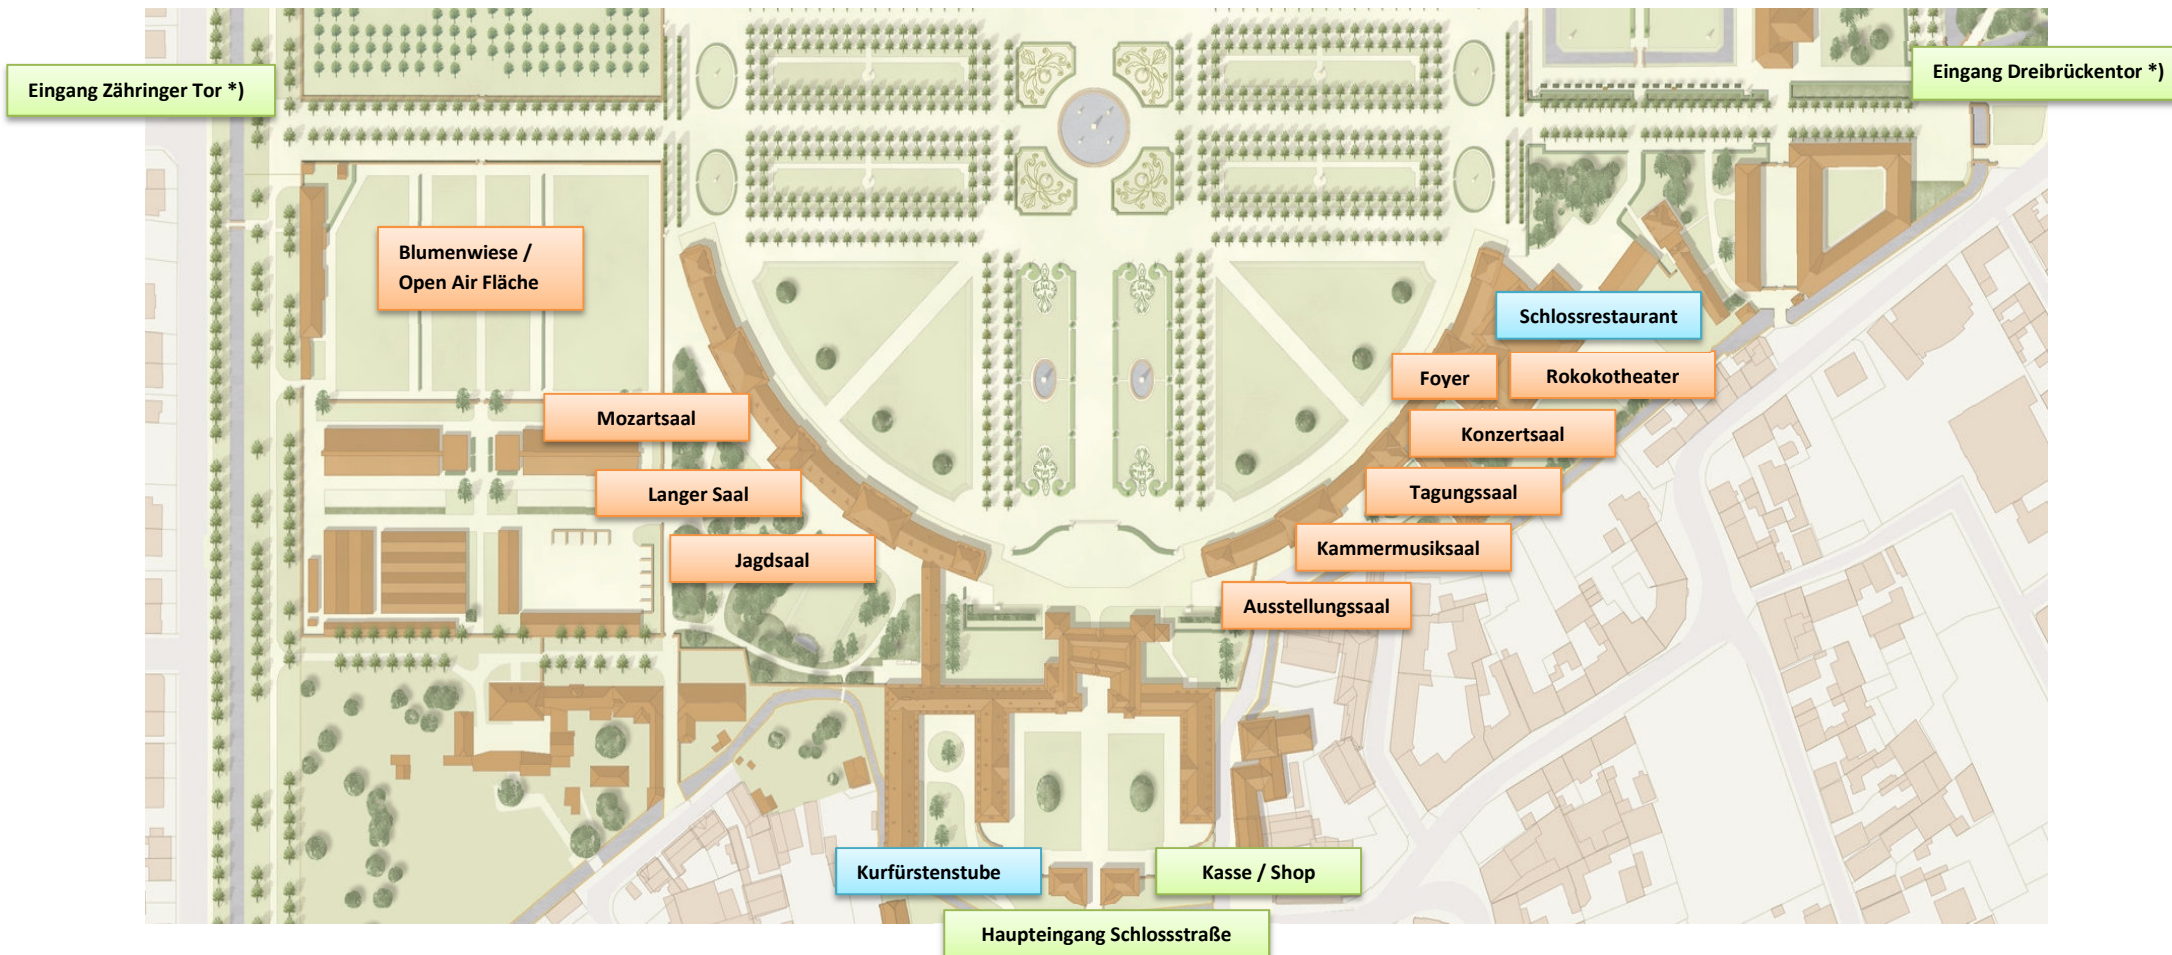

Lage der Veranstaltungsräumlichkeiten im Schloss Schwetzingen

*) Zugang nur mit Jahreskarte möglich

Staatliche Schlösser und Gärten Baden-Württemberg

Schloss & Schlossgarten Schwetzingen
Schlossstraße 1, 68723 Schwetzingen
Besucherzentrum: 06202 12 28 88
www.schloss-schwetzingen.de

Nächstgelegene Parkmöglichkeiten:

Alter Messplatz, durchgängig geöffnet
Schlossgarage, Karlsruher Straße, durchgängig geöffnet